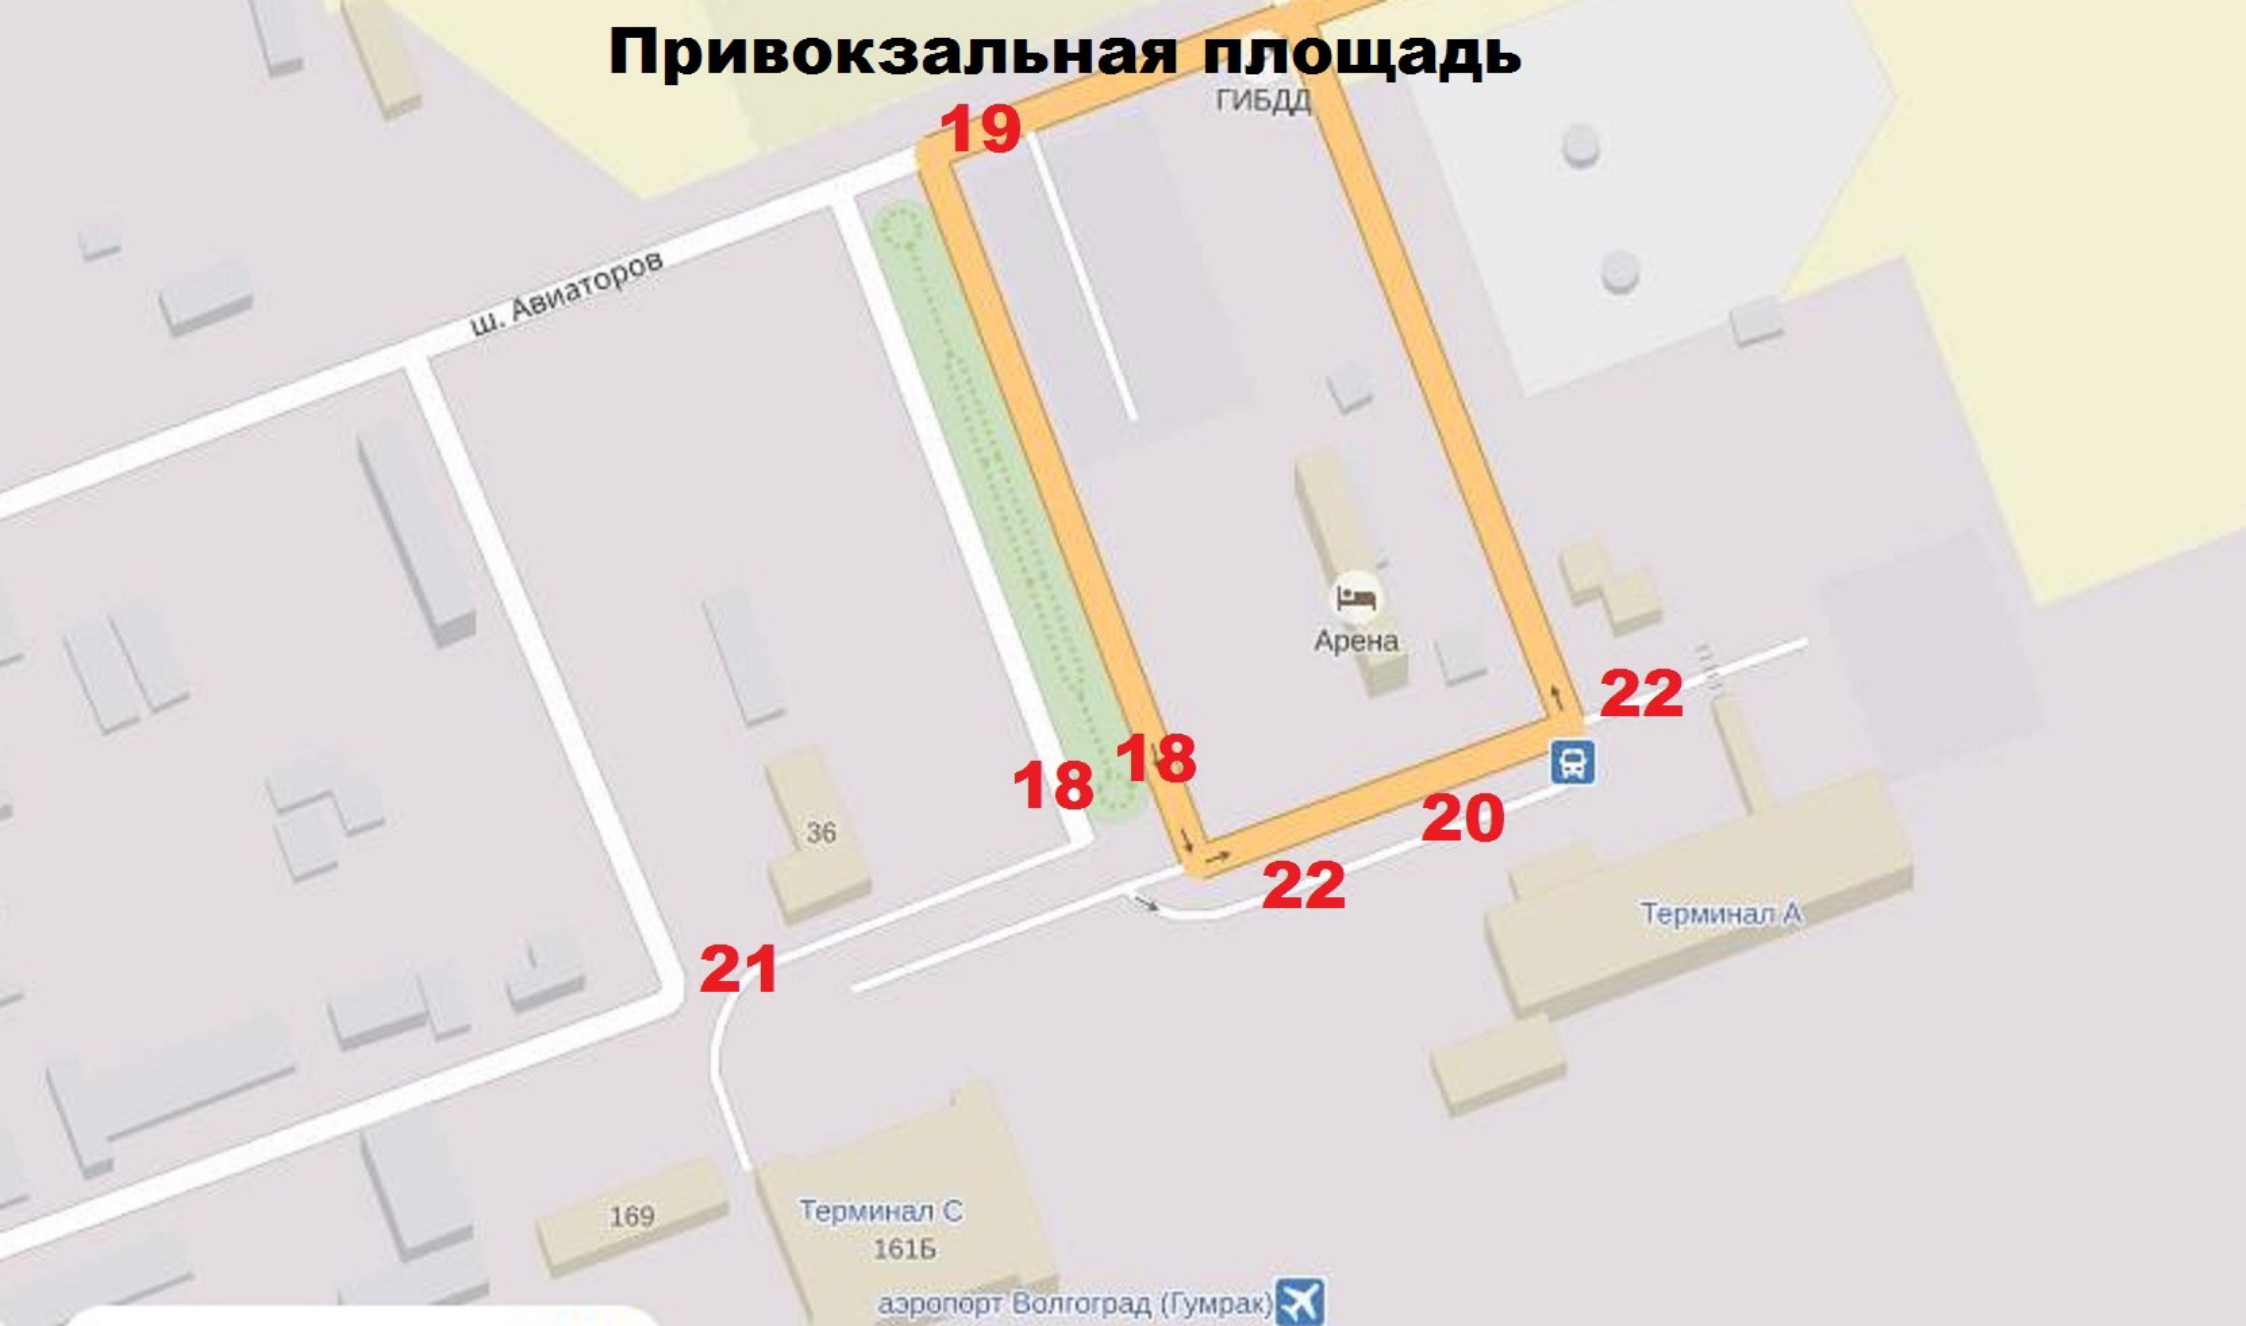

Терминал "С", первый этаж

Терминал "С", второй этаж

Привокзальная площадь

ГИБДД

Ш. Авиаторов

Арена

Терминал А

36

169

Терминал С
1615

аэропорт Волгоград (Гумрак)

19

18

18

22

20